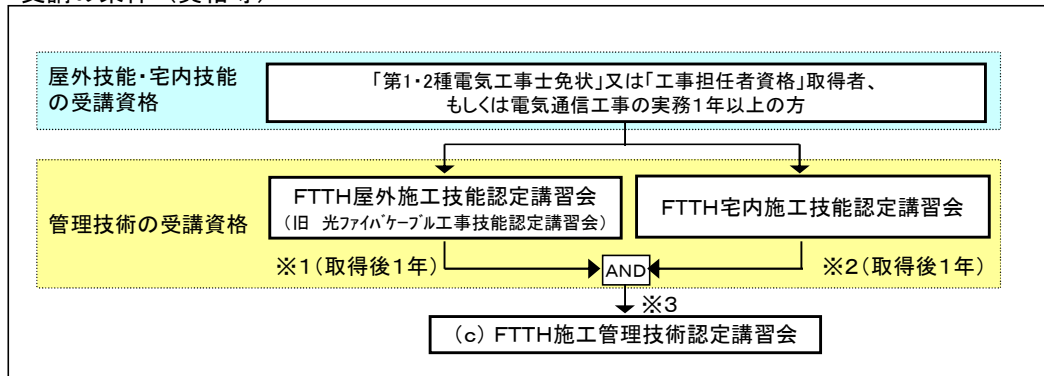

6 受講の条件（資格等）

※1 電線メーカー主催の「光ファイバケーブル技能講習会」を受講された方も同様とします

※2 当協会主催の「宅内ネットワーク構築技術者講習会」を受講された方も同様とします

※3 「FTTH施工管理技術認定講習会」の受講資格は、下記の条件を満たしている方とします

「FTTH屋外施工技能認定(旧 光ファイバケーブル工事技能認定)」取得後、または電線メーカー主催の「光ファイバケーブル技能講習会」受講後1年を経過、及び「FTTH宅内施工技能認定」取得後、または「宅内ネットワーク構築技術者講習会」受講後1年を経過した方

7 申込方法

- ○日本電気協会九州支部のホームページからインターネットで申込み下さい
- ○資格の証明(資格名・番号・年月日・実務経験等)を入力いただきますので、あらかじめ必要な情報をご準備ください
- ○受付処理後、別途入金依頼のメールを送付します
- ○受講料の講習会当日以降の支払いや現金支払いは、受け付けておりません

8 請求書・領収書発行について

- ○請求書、領収書の発行は省略しております。必要な場合は申込時【通信欄】に記載し、お知らせください

9 認定証発行について

- ○各講習会受講後、学科試験(認定試験)を行い、光ファイバケーブル工事技術委員会の定める認定基準に基づいて、一定の基準を満たした方を、合格とし、各受講種別の認定証を交付します
- ○発行には「氏名」、「生年月日」の情報が必要ですので、お申し込みの際は、異体字等十分確認ください
- ○「認定証」作成用顔写真については、受付完了後別途電子メールで送付いただきます
- ○交付済認定証の紛失等に伴う再交付手続きについては、下記へお問い合わせください

10 その他

- ○実習があるので、動きやすい服装で参加ください
- ○工具等の持参は不要です
- ○筆記用具を持参ください
- ○講習内容等は一部変更となる場合があります
- ○当日のスケジュールや会場案内等注意事項は、別途送付する「受講票メール」にてご案内します
- ○CPD制度等には対応していません
- ○お申し込みが少ない場合、中止する場合があります